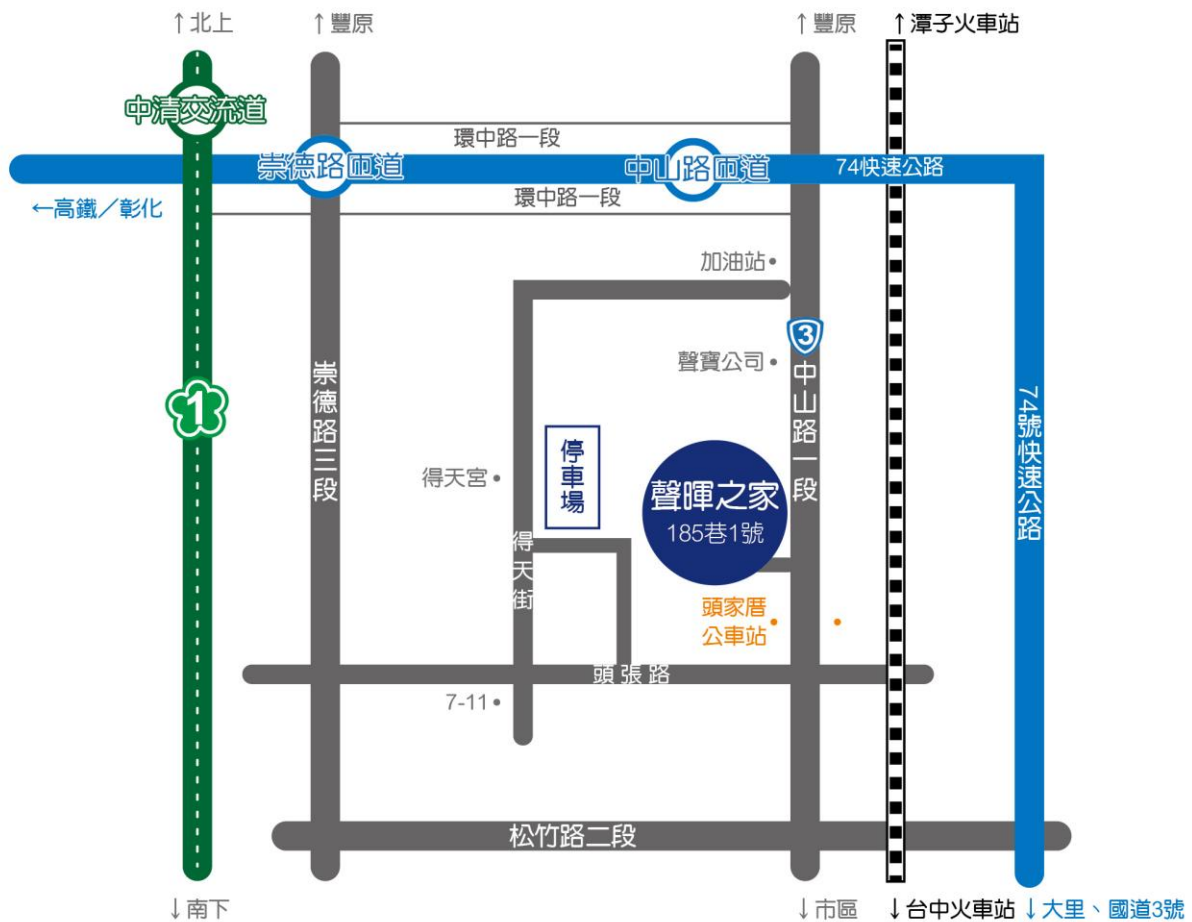

聲暉之家

臺中市潭子區中山路一段185巷1號

TEL(04)2531-2684 FAX(04)2531-2801

開車

南下：行走國道一號至大雅交流道（175公里處）往台中方向下來，行走中清路，至環中路交接左轉走環中路到底，至中山路交接右轉走中山路一段（往台中方向），請於第一座加油站右轉駛入，左轉得天街，在得天宮對面停車，由停車位步行至本會約5分鐘。

北上：1、行走國道一號至大雅交流道（175公里處）往台中方向下來，行走中清路，至環中路交接左轉走環中路到底，至中山路交接右轉走中山路一段（往台中方向），請於第一座加油站右轉駛入，左轉得天街，在得天宮對面停車，由停車位步行至本會約5分鐘。

2、行走國道三號於霧峰系統交流道轉至74號快速公路（往太平方向），於崇德匝道下去，立刻迴轉環中路至中山路一段右轉，請於第一座加油站右轉，左轉得天街，在得天宮對面停車，由停車位步行至本會約5分鐘。

搭乘大眾運輸工具

- 1、從豐原火車站(往台中方向)可搭乘**55路公車**(於頭家厝站下車)至本會。
- 2、從潭子火車站(往台中方向)可搭乘**55、100路公車**(於頭家厝站下車)至本會。
- 3、從臺中火車站(往豐原方向)可搭乘**55、100路公車**(於頭家厝站下車)至本會。
- 4、搭乘高鐵者可轉乘區間車至潭子火車站。